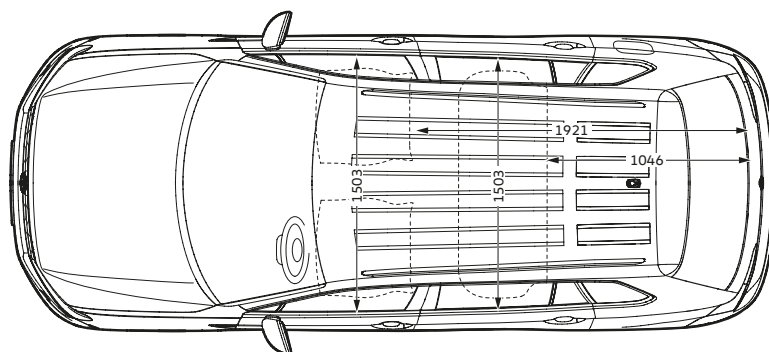

Återvinning

Minst 95 % används till återvinning och återanvändning. I enlighet med förordningen om producentansvar för bilar, SFS 1997:788, erbjuds Volkswagens bilägare att kostnadsfritt lämna in sina utjänta bilar för återvinning. För mer information om auktoriserade mottagningsstationer vänligen gå in på www.bilsweden.se.

Miljöcertifiering

Importören, Volkswagen Group Sverige AB, är certifierade enligt ISO14001. I stort sett alla produktionsanläggningar är certifierade enligt ISO14001 eller EMAS.

Tilläggsinformation till tabellen

(markerat som fotnoter i tabellen)

1) Preliminära värden. Tillverkaren bestämmer tjänstevikten individuellt beroende på bilens utrustningsnivå. Lastförmågan är skillnaden mellan den angivna totalvikten och tjänstevikten.

Om tjänstevikten höjs minskas lastförmågan.

2) Den europeiska avgasnormen Euro 6 innebär en skärpning av kraven jämfört med miljöklasserna Euro 5, 2005 och 2005 PM.

- Ännu ej fastställt.