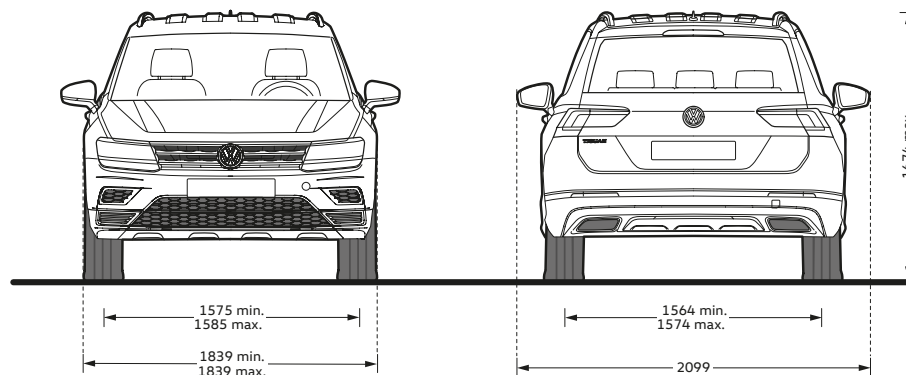

Återvinning

Minst 95 % används till återvinning och återanvändning. I enlighet med förordningen om producentansvar för bilar, SFS 1997:788, erbjuds Volkswagens bilägare att kostnadsfritt lämna in sina utjänta bilar för återvinning. För mer information om auktoriserade mottagningsstationer vänligen gå in på www.bilsweden.se.

Miljöcertifiering

Importören, Volkswagen Group Sverige AB, är certifierade enligt ISO14001. I stort sett alla produktionsanläggningar är certifierade enligt ISO14001 eller EMAS.

Tilläggsinformation till tabellen

(markerat som fotnoter i tabellen)

1) Preliminära värden. Tillverkaren bestämmer tjänstevikten individuellt beroende på bilens utrustningsnivå. Lastförmågan är skillnaden mellan den angivna totalvikten och tjänstevikten.

Om tjänstevikten höjs minskas lastförmågan.

2) Den europeiska avgasnormen Euro 6 innebär en skärpning av kraven jämfört med miljöklasserna Euro 5, 2005 och 2005 PM.

- Ännu ej fastställt.