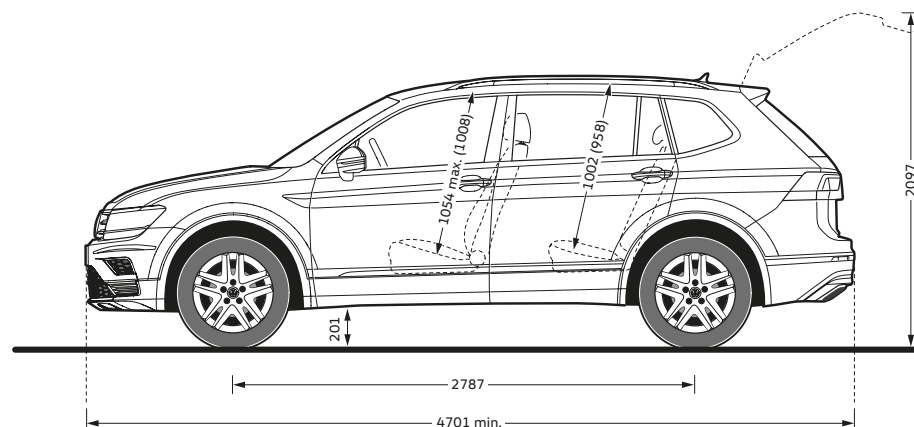

Återvinning

Minst 95 % används till återvinning och återanvändning. I enlighet med förordningen om producentansvar för bilar, SFS 1997:788, erbjuds Volkswagens bilägare att kostnadsfritt lämna in sina utjänta bilar för återvinning. För mer information om auktoriserade mottagningsstationer vänligen gå in på www.bilsweden.se.

Miljöcertifiering

Importören, Volkswagen Group Sverige AB, är certifierade enligt ISO14001. I stort sett alla produktionsanläggningar är certifierade enligt ISO14001 eller EMAS.

Tilläggsinformation till tabellen

(markerat som fotnoter i tabellen)

1) Preliminära värden. Tillverkaren bestämmer tjänstevikten individuellt beroende på bilens utrustningsnivå. Lastförmågan är skillnaden mellan den angivna totalvikten och tjänstevikten.

Om tjänstevikten höjs minskas lastförmågan.

2) Den europeiska avgasnormen Euro 6 innebär en skärpning av kraven jämfört med miljöklasserna Euro 5, 2005 och 2005 PM.

- Ännu ej fastställt.