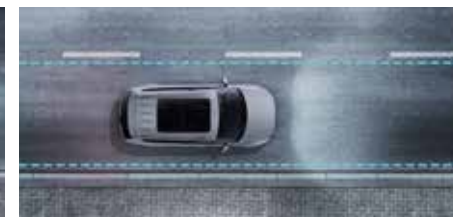

LANE ASSIST | S
Nya Tiguan Allspace standardutrustad med filhållningsassistenten "Lane Assist". Den kan hjälpa till att undvika olyckor genom att registrera körfältsmarkeringar med hjälp av en kamera och initierar korrigerande styringgrepp om du avviker från körfältet.